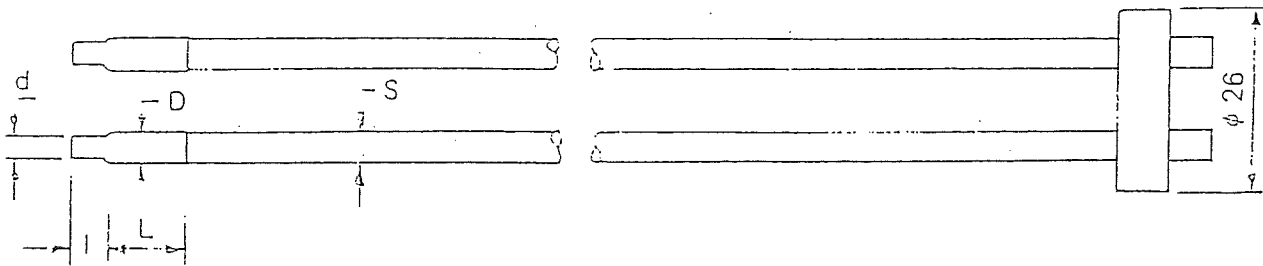

LICHTLEITER

Low Cost mit PVC-Schutzschlauch bis 70° C

Abmessungen in mm

Typ	Länge	Faser-φ	D	d	L	l	S
YC 500/1	500	1,1	6	3	15	10	2,3
YC 1000/1	1000	1,1	6	3	15	10	2,3
YC 2000/1	2000	1,1	6	3	15	10	2,3
YC 500/2	500	2,2	7	4	15	10	4,0
YC 1000/2	1000	2,2	7	4	15	10	4,0
YC 2000/2	2000	2,2	7	4	15	10	4,0

Abmessungen in mm

Typ	Länge	Faser-φ	D	d	L	l	S
LLC 500/1	500	1,1	2,7	1,8	15	5	2,3
LLC 1000/1	1000	1,1	2,7	1,8	15	5	2,3
LLC 2000/1	2000	1,1	2,7	1,8	15	5	2,3
LLC 500/2	500	2,2	4,2	3,0	15	5	4,0
LLC 1000/2	1000	2,2	4,2	3,0	15	5	4,0
LLC 2000/2	2000	2,2	4,2	3,0	15	5	4,0