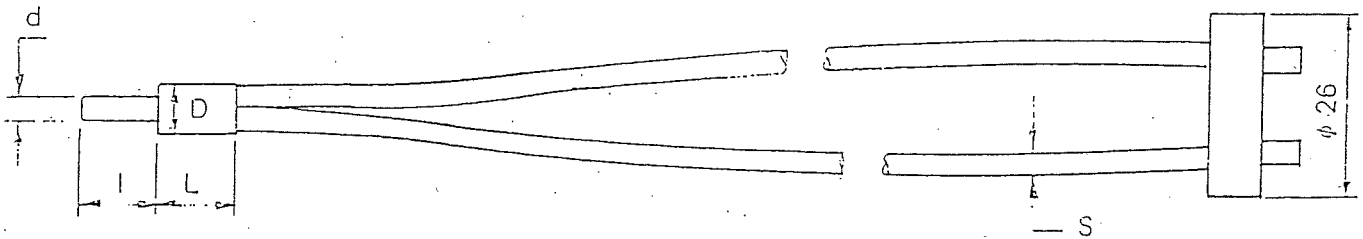

LICHTLEITER

Low Cost mit PVC-Schutzschlauch bis 70° C

Abmessungen in mm

Typ	Länge	Faser-φ	D	d	L	l	S
YC 500/1	500	1,1	6	3	15	10	2,3
YC 1000/1	1000	1,1	6	3	15	10	2,3
YC 2000/1	2000	1,1	6	3	15	10	2,3
YC 500/2	500	2,2	7	4	15	10	4,0
YC 1000/2	1000	2,2	7	4	15	10	4,0
YC 2000/2	2000	2,2	7	4	15	10	4,0

Abmessungen in mm

Typ	Länge	Faser-φ	D	d	L	l	S
LLC 500/1	500	1,1	2,7	1,8	15	5	2,3
LLC 1000/1	1000	1,1	2,7	1,8	15	5	2,3
LLC 2000/1	2000	1,1	2,7	1,8	15	5	2,3
LLC 500/2	500	2,2	4,2	3,0	15	5	4,0
LLC 1000/2	1000	2,2	4,2	3,0	15	5	4,0
LLC 2000/2	2000	2,2	4,2	3,0	15	5	4,0