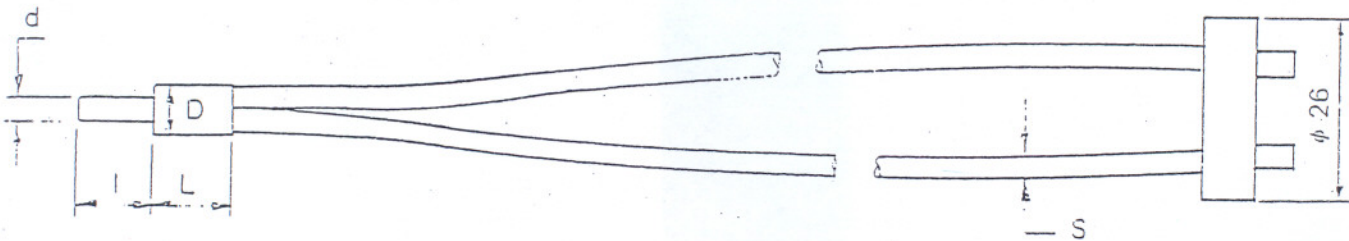

LICHTLEITER

Low Cost mit PVC-Schutzschlauch bis 70° C

Abmessungen in mm

Typ	Länge	Faser-φ	D	d	L	l	S
YC 500/1	500	1,1	6	3	15	10	2,3
YC 1000/1	1000	1,1	6	3	15	10	2,3
YC 2000/1	2000	1,1	6	3	15	10	2,3
YC 500/2	500	2,2	7	4	15	10	4,0
YC 1000/2	1000	2,2	7	4	15	10	4,0
YC 2000/2	2000	2,2	7	4	15	10	4,0

Abmessungen in mm

Typ	Länge	Faser-φ	D	d	L	l	S
LLC 500/1	500	1,1	2,7	1,8	15	5	2,3
LLC 1000/1	1000	1,1	2,7	1,8	15	5	2,3
LLC 2000/1	2000	1,1	2,7	1,8	15	5	2,3
LLC 500/2	500	2,2	4,2	3,0	15	5	4,0
LLC 1000/2	1000	2,2	4,2	3,0	15	5	4,0
LLC 2000/2	2000	2,2	4,2	3,0	15	5	4,0