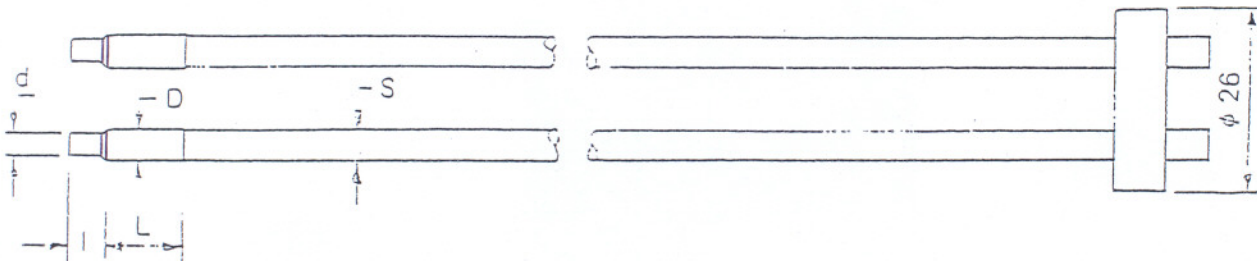

LICHTLEITER

Low Cost mit PVC-Schutzschlauch bis 70° C

Abmessungen in mm

Typ	Länge	Faser-φ	D	d	L	l	S
YC 500/1	500	1,1	6	3	15	10	2,3
YC 1000/1	1000	1,1	6	3	15	10	2,3
YC 2000/1	2000	1,1	6	3	15	10	2,3
YC 500/2	500	2,2	7	4	15	10	4,0
YC 1000/2	1000	2,2	7	4	15	10	4,0
YC 2000/2	2000	2,2	7	4	15	10	4,0

Abmessungen in mm

Typ	Länge	Faser-φ	D	d	L	l	S
LLC 500/1	500	1,1	2,7	1,8	15	5	2,3
LLC 1000/1	1000	1,1	2,7	1,8	15	5	2,3
LLC 2000/1	2000	1,1	2,7	1,8	15	5	2,3
LLC 500/2	500	2,2	4,2	3,0	15	5	4,0
LLC 1000/2	1000	2,2	4,2	3,0	15	5	4,0
LLC 2000/2	2000	2,2	4,2	3,0	15	5	4,0