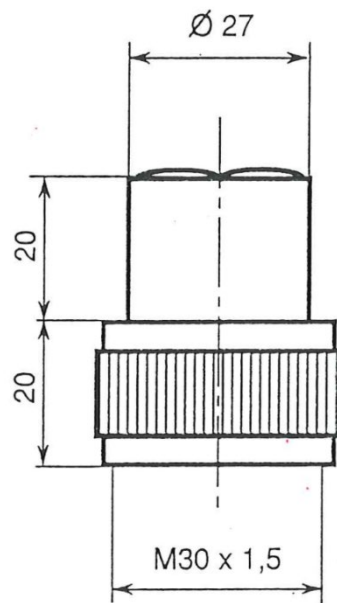

Vorsatzoptik DL

Modelle:

- DL-30: für Optische Taster
- DL-31-C: für Reflex-Lichtschraken
- DL-40: für Optische Taster (bis 100°C)
- DL-41-C: für Reflex-Lichtschraken (bis 100°C)

Material:

Messing vernickelt