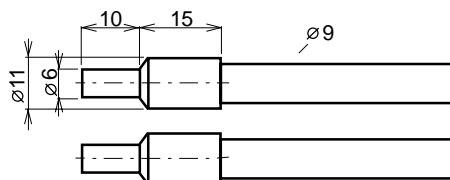

Lichtleiter SK-...

- mit Silikonschutzschlauch
- temperaturbeständig bis 200°C

Abmessungen in mm

Länge	aktiver \emptyset	Bestellbezeichnung
200	4	SK- 200-4-T
500	4	SK- 500-4-T
1000	4	SK-1000-4-T
1500	4	SK-1500-4-T
2000	4	SK-2000-4-T

Weiterhin lieferbar, z.B. für
Näherungsschalter Typ IRS-...-
GF, Lichtleiter-Ausführung ...-Y-1

Beispiel :
SK-...-4-Y-1

andere Längen auf Anfrage

Abmessungen in mm

Länge	aktiver \emptyset	Bestellbezeichnung
200	4	SK- 200-4-L
500	4	SK- 500-4-L
1000	4	SK-1000-4-L
1500	4	SK-1500-4-L
2000	4	SK-2000-4-L