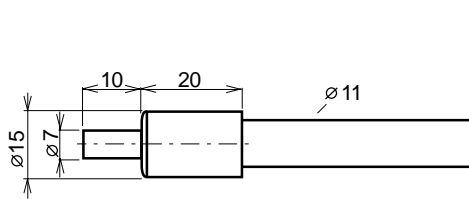

Lichtleiter SK-...

- mit Silikonschutzschlauch
- temperaturbeständig bis 200°C

Abmessungen in mm

Länge	aktiver \emptyset	Bestellbezeichnung
200	4	SK- 200-4-T
500	4	SK- 500-4-T
1000	4	SK-1000-4-T
1500	4	SK-1500-4-T
2000	4	SK-2000-4-T

Weiterhin lieferbar, z.B. für
Näherungsschalter Typ IRS-...-
GF, Lichtleiter-Ausführung ...-Y-1

Beispiel :
SK-...-4-Y-1

andere Längen auf Anfrage

Abmessungen in mm

Länge	aktiver \emptyset	Bestellbezeichnung
200	4	SK- 200-4-L
500	4	SK- 500-4-L
1000	4	SK-1000-4-L
1500	4	SK-1500-4-L
2000	4	SK-2000-4-L