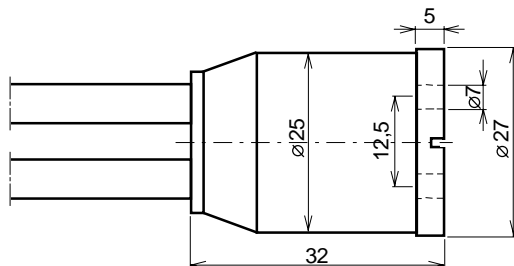

Lichtleiter SK-...

- mit Silikonschutzschlauch
- temperaturbeständig bis 200°C

Abmessungen in mm

Länge	aktiver \emptyset	Bestellbezeichnung
200	4	SK- 200-4-T
500	4	SK- 500-4-T
1000	4	SK-1000-4-T
1500	4	SK-1500-4-T
2000	4	SK-2000-4-T

Weiterhin lieferbar, z.B. für
Näherungsschalter Typ IRS-...-
GF, Lichtleiter-Ausführung ...-Y-1

Beispiel :
SK-...-4-Y-1

andere Längen auf Anfrage

Abmessungen in mm

Länge	aktiver \emptyset	Bestellbezeichnung
200	4	SK- 200-4-L
500	4	SK- 500-4-L
1000	4	SK-1000-4-L
1500	4	SK-1500-4-L
2000	4	SK-2000-4-L