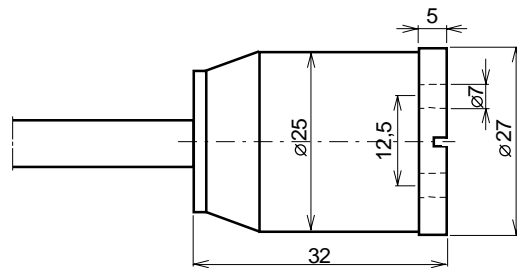

Lichtleiter SK-...

- mit Silikonschutzschlauch
- temperaturbeständig bis 200°C

Abmessungen in mm

Länge	aktiver \emptyset	Bestellbezeichnung
200	4	SK- 200-4-T
500	4	SK- 500-4-T
1000	4	SK-1000-4-T
1500	4	SK-1500-4-T
2000	4	SK-2000-4-T

Weiterhin lieferbar, z.B. für
Näherungsschalter Typ IRS-...-
GF, Lichtleiter-Ausführung ...-Y-1

Beispiel :
SK-...-4-Y-1

andere Längen auf Anfrage

Abmessungen in mm

Länge	aktiver \emptyset	Bestellbezeichnung
200	4	SK- 200-4-L
500	4	SK- 500-4-L
1000	4	SK-1000-4-L
1500	4	SK-1500-4-L
2000	4	SK-2000-4-L